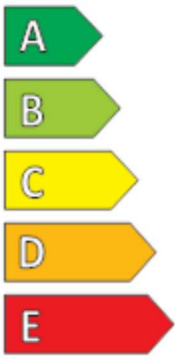

ENERG

GOODYEAR

547003

215/55R17 94 V

C1