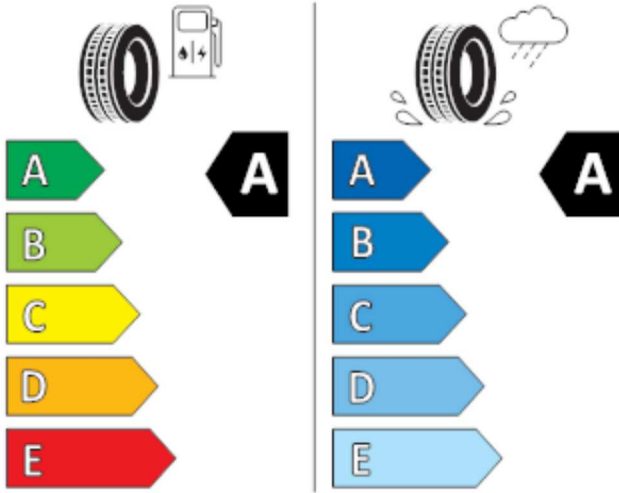

GOODYEAR

547003

215/55R17 94 V

C1