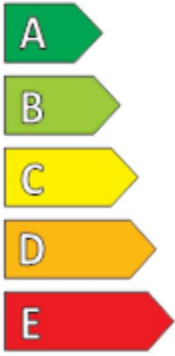

ENERGIA

Continental

0358217

215/55 R 17 94 V

C1