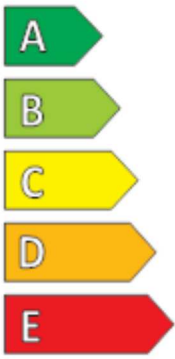

ENERGIA

GOODYEAR

582740

205/55R17 91 V

C1