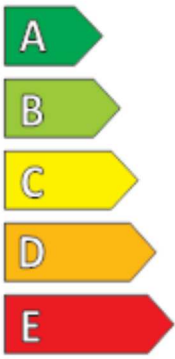

ENERGIA

MICHELIN

069790

205/55R17 91 V

C1

A

B

2020/740