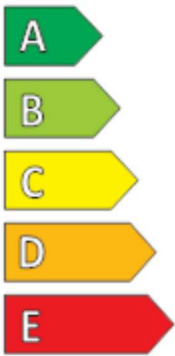

ENERGIA

Continental

0358161

205/55 R 17 91 V

C1